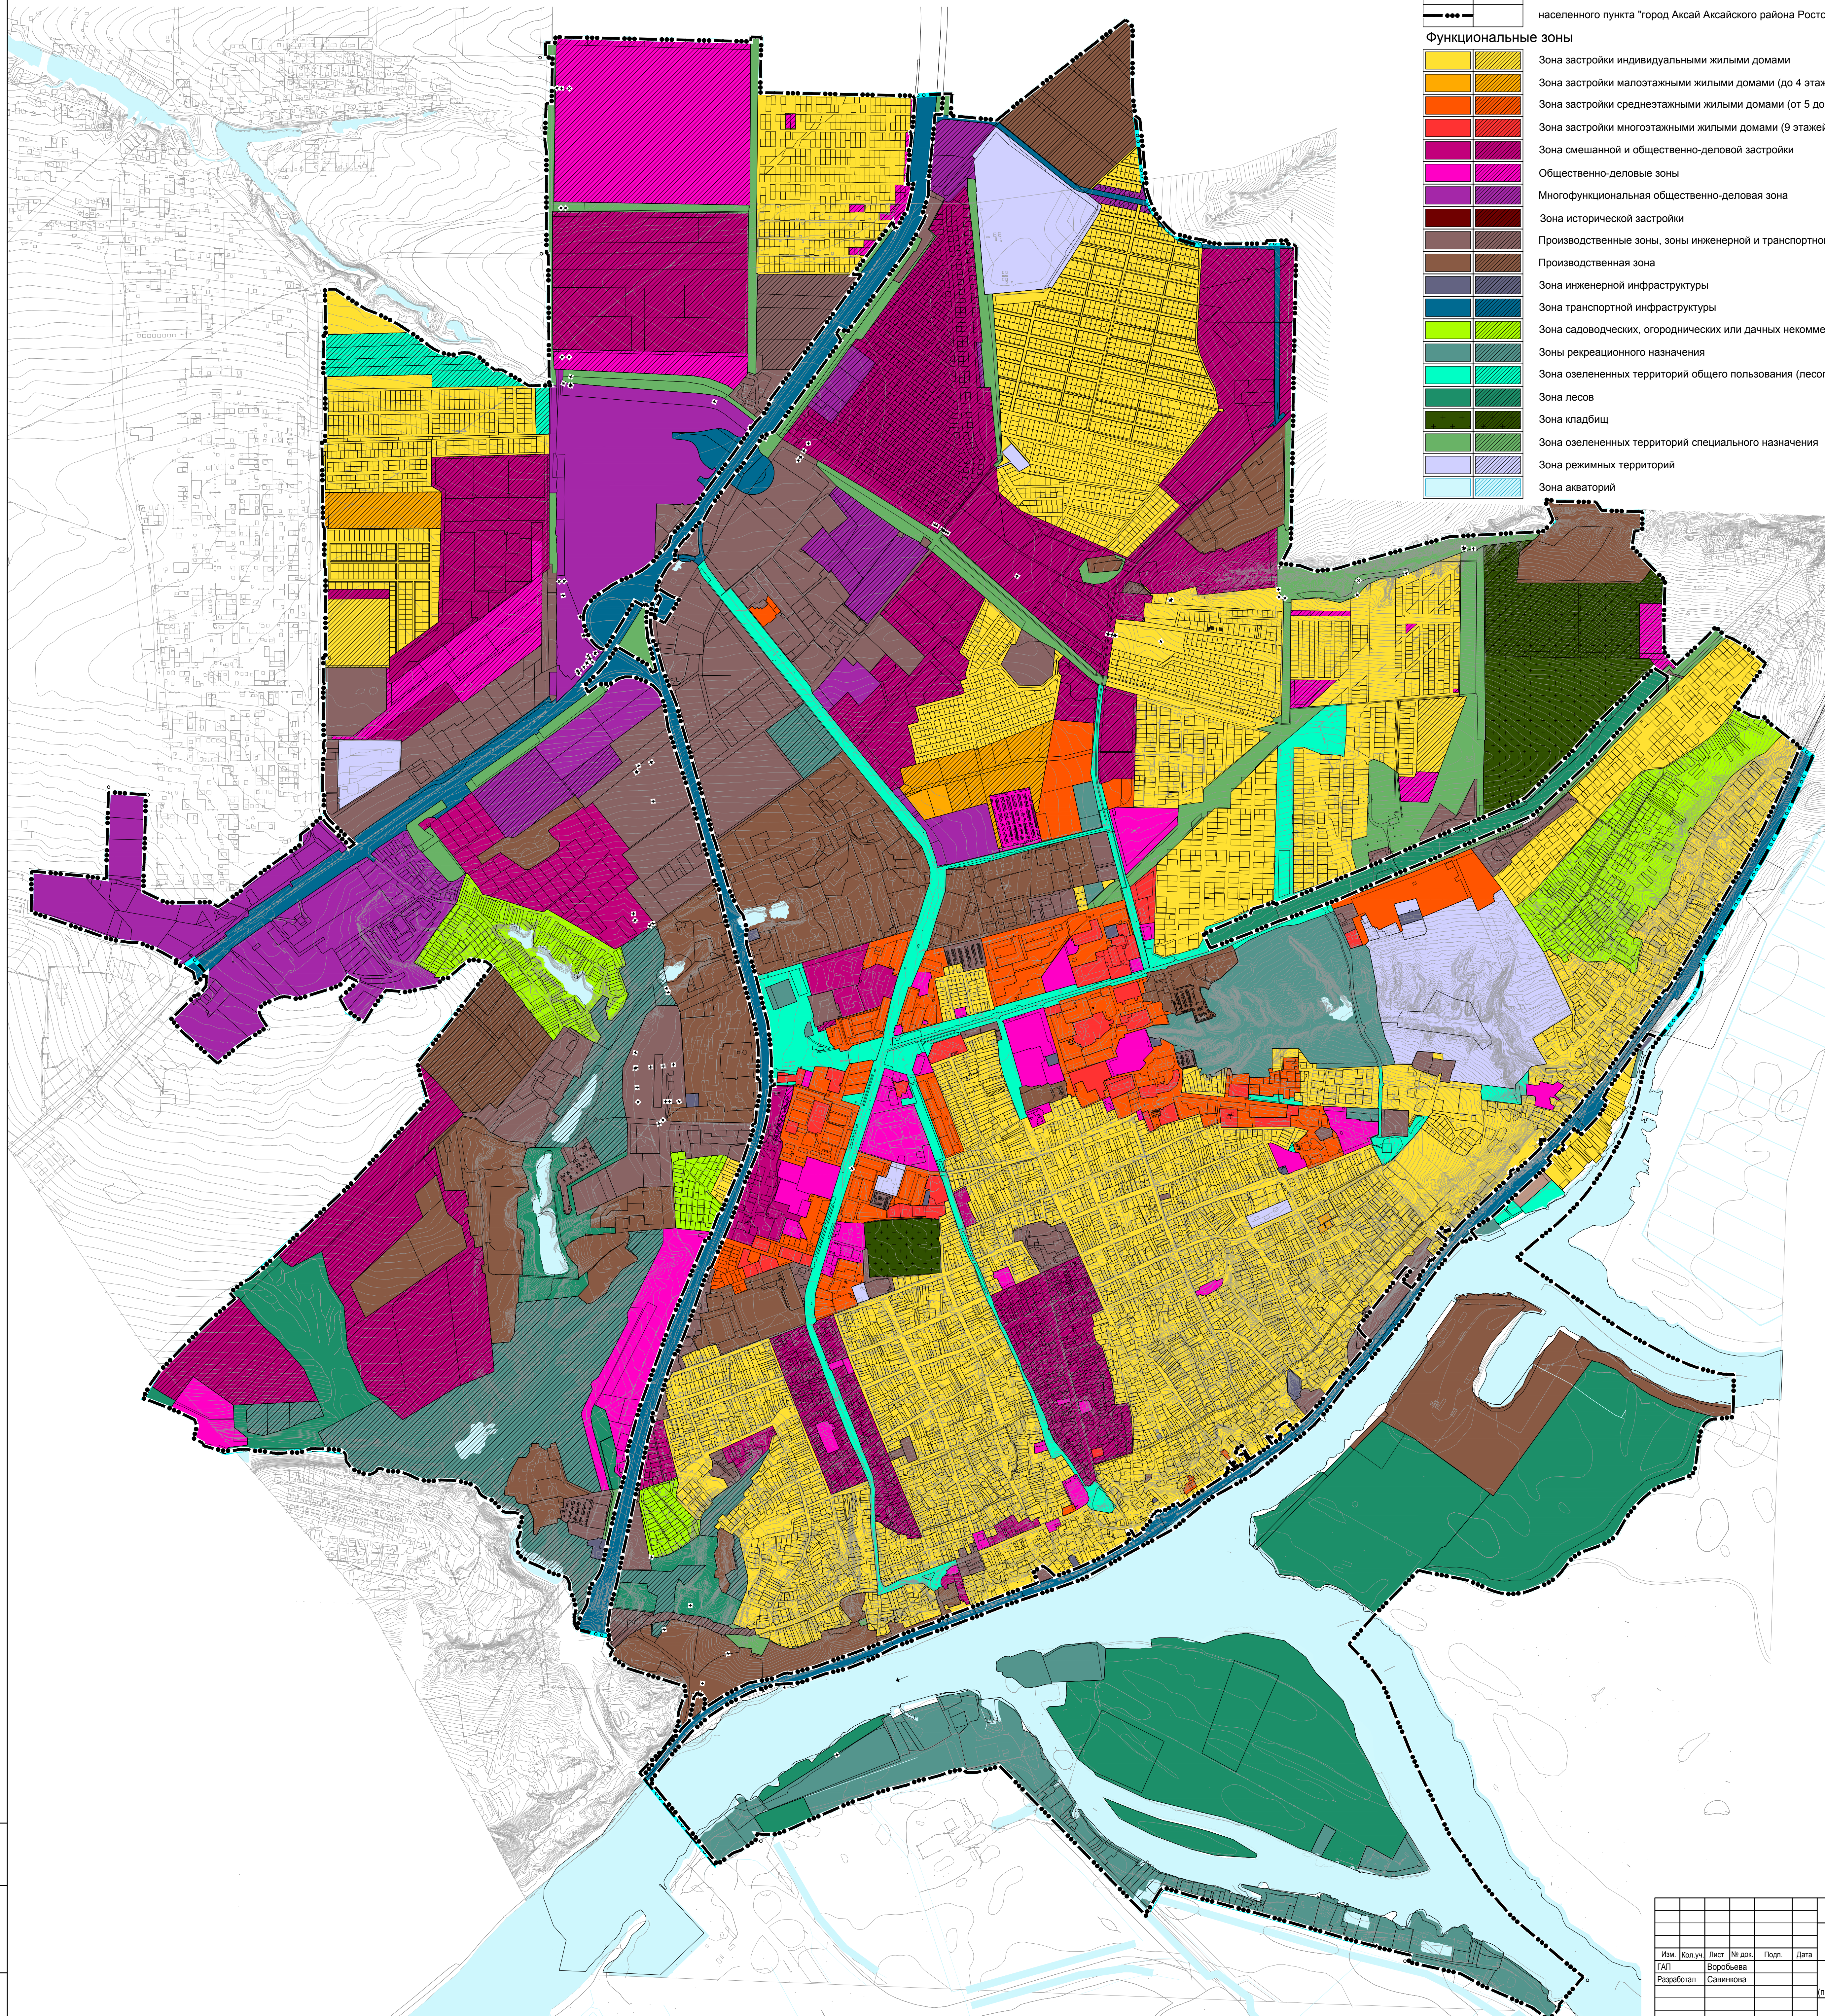

Карта функциональных зон Аксайского городского поселения М 1:10000

- Границы**
- Граница Аксайского городского поселения
 - населенного пункта "Город Аксай Аксайского района Ростовской области"
- Функциональные зоны**
- Зона застройки индивидуальными жилыми домами
 - Зона застройки малоэтажными жилыми домами (до 4 этажей, включая мансардный)
 - Зона застройки среднетажными жилыми домами (от 5 до 8 этажей, включая мансардный)
 - Зона застройки многоквартирными жилыми домами (9 этажей и более)
 - Зона смешанной и общественно-деловой застройки
 - Общественно-деловые зоны
 - Многофункциональная общественно-деловая зона
 - Зона исторической застройки
 - Производственные зоны, зоны инженерной и транспортной инфраструктуры
 - Производственная зона
 - Зона инженерной инфраструктуры
 - Зона транспортной инфраструктуры
 - Зона садоводческих, огороднических или дачных некоммерческих объединений граждан
 - Зоны рекреационного назначения
 - Зона озелененных территорий общего пользования (лесопарки, парки, сады, скверы, бульвары, городские леса)
 - Зона лесов
 - Зона кладбищ
 - Зона озелененных территорий специального назначения
 - Зона режимных территорий
 - Зона акваторий

Имя, № докум.
Дата
Всего листов №

						14/03/23		
						Проект внесения изменений в генеральный план Аксайского городского поселения Ростовской области		
Изм.	Кол. уч.	Лист	№ док.	Подп.	Дата	Генеральный план Аксайского городского поселения (положения о территориальном планировании)		
Разработал	Воробьева	Савинова				Статус	Лист	Листов
						ГП		
						ИП Воробьева В.А. "ГЕО-МЕТРИЯ" г. Ростов-на-Дону		